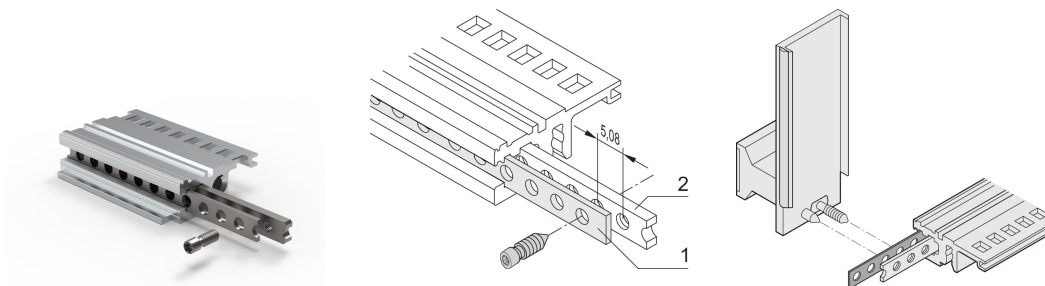

## KATALOGNUMMER

**30845-232**

Lochstreifen aus 1 mm Aluminium zur Zentrierung von geschirmten Steckbaugruppen.

## MERKMALE

Zum Zentrieren der geschirmten Steckbaugruppen

## PRODUKTMERKMALE

Breite Gestell: 63HP

Anzahl Verpackungen: 1

Länge: 324.92mm

Material: Aluminium

Produktfamilie: EuropacPRO; RatiopacPRO; RatiopacPRO AIR; CompacPRO; PropacPRO; Inpac

Produkttyp: Lochstreifen