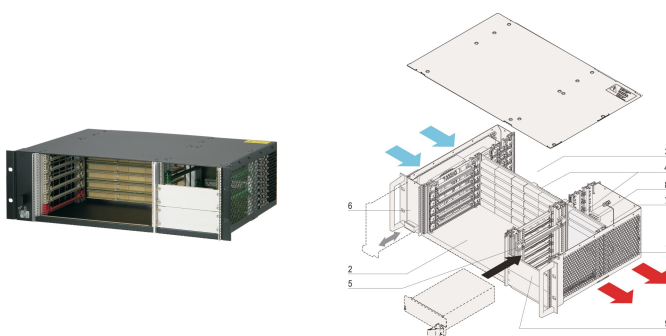

# CPCI System für steckbares Netzteil, Horizontal, 3 HE, 6 Slot

## KATALOGNUMMER

**24579-080**

3 HE CompactPCI-System mit horizontalem Kartenkäfig für sechs 6 HE Boards, sechs RTM-Boards und ein steckbares 3 HE CompactPCI-Netzteil. Option zur Montage von bis zu drei steckbaren Netzteilen.

Backplane (Signal- und Powerbackplane als monolithische Backplane) 6 Slot, 6 HE, 64-bit, System-Slot links, Powersteckverbinder (2 x P 47)

Wärmeableitung erfolgt mit Hot-Swap-Lüftereinheit (Luftstrom von links nach rechts)

Luftstromrichtung: Von links nach rechts

Höhe Gestell: 3U

Netzteiltyp: (1) Netzteil mit Steckanschluss

Netzteil enthalten: Nein

Rear I/O: Ja

Entspricht: PICMG 2.0 R3.0

Tiefe: 275mm

Höhe: 132.5mm