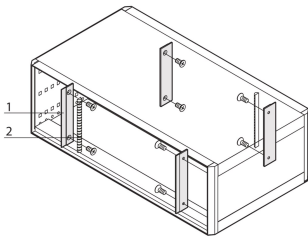

RatiopacPRO EMV-Abschirmungs-Kit, Frontplatte zu Seitenwand, 3 HE

KATALOGNUMMER

24571-331

Zur vertikalen EMV-Schirmung zwischen Baugruppen und Seitenwand. Die Halterung kann an die Seitenwand geschraubt werden und nimmt Textil- oder Edelstahl-Abschirmungen auf.

ZERTIFIZIERUNGEN

MERKMALE

Zur vertikalen EMV-Schirmung zwischen Baugruppen und Seitenwand

Lieferumfang ausreichend für ein Gehäuse.

PRODUKTMERKMALE

Höhe Gestell: 3U

Anzahl Verpackungen: 1

Material: Aluminium; Thermoplastisches Elastomer; Edelstahl; Messing