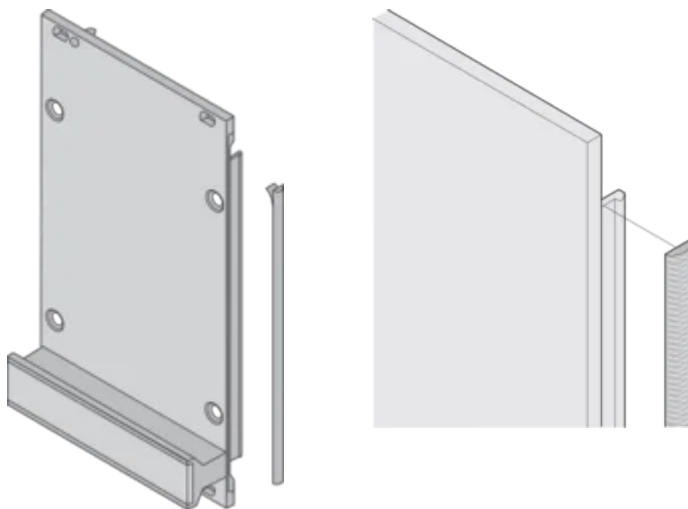

Höhe (H): 232mm

Material: Thermoplastisches Elastomer

Produktfamilie: EuropacPRO; RatiopacPRO; RatiopacPRO AIR; PropacPRO; Rahmentyp-Steckbaugruppe

Produkttyp: Abschirmungs-Kit

Breite (W): 3.8mm

Passt zu: Baugruppenträger; Gehäuse; Frontplatten

Entflammbarkeitsklasse: UL® 94V-0

Gross Weight: 0.174kg

ZUSÄTZLICHE PRODUKTDDETAILS

Zur Schirmung der Frontplatten sind EMV-Dichtungen (Textil) erforderlich.

DIAGRAMME

WARNUNG

---

nVent-Produkte müssen in Übereinstimmung mit den Produktinformationsblättern und dem Schulungsmaterial von nVent installiert und verwendet werden. Informationsblätter sind verfügbar unter www.nVent.com sowie bei Ihrem nVent-Kundendienstvertreter. Unsachgemäße Installation, Missbrauch, Fehlanwendung oder andere Handlungen im Widerspruch zu den Anweisungen und Warnungen von nVent können zu Fehlfunktionen, Anlagenschäden, schwerer Körperverletzung sowie zum Tod führen und/oder haben die Annullierung der Garantie zur Folge.