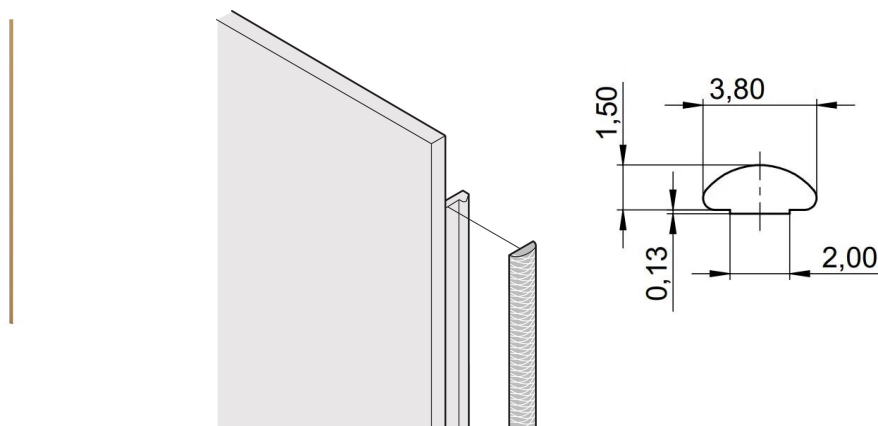

Frontplatte, EMV-Textildichtung, - 40 ... +70 °C, 6 HE; 100 Stück

KATALOGNUMMER

21101-856

EMV-Textildichtungen werden seitlich in die Nut auf der rechten Seite der U-förmigen Frontplatte eingebracht. Die Dichtungen werden auf die Frontplatte geklebt.

ZERTIFIZIERUNGEN

MERKMALE

Die EMV-Textildichtung wird seitlich auf die Frontplatte, jeweils in die Nut des rechten Profils aufgeklebt

Die Profildichtung wird auf die Kontaktfläche des 19-Zoll- Winkels oder des Eckprofils geklebt und stellt den leitfähigen Anschluss zu den U- Frontplatten her

Temperaturbereich von -40 °C bis +70 °C

PRODUKTMERKMALE

Höhe Gestell: 6U

Anzahl Verpackungen: 100

Tiefe (D): 1.62mm

Höhe (H): 232mm

Material: Thermoplastisches Elastomer

Produktfamilie: EuropacPRO; RatiopacPRO; RatiopacPRO AIR; PropacPRO; Rahmentyp-Steckbaugruppe

Produkttyp: Abschirmungs-Kit

Breite (W): 3.8mm

Passt zu: Baugruppenträger; Gehäuse; Frontplatten

Entflammbarkeitsklasse: UL® 94V-0

Gross Weight: 0.174kg

ZUSÄTZLICHE PRODUKTDDETAILS

Zur Schirmung der Frontplatten sind EMV-Dichtungen (Textil) erforderlich.