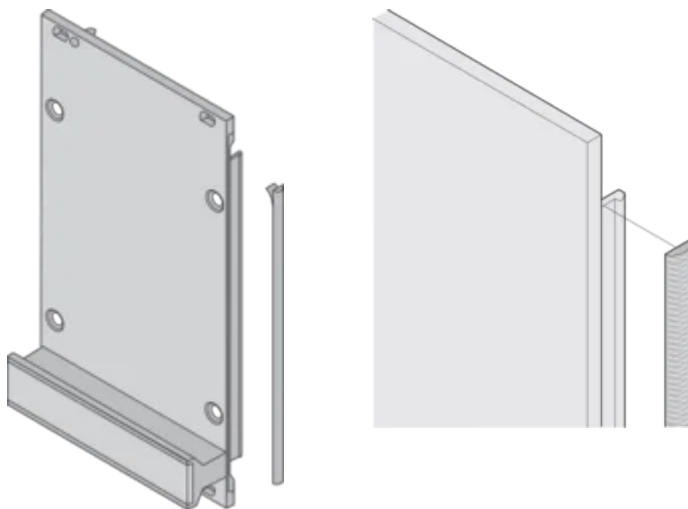

Höhe (H): 232mm

Material: Thermoplastisches Elastomer

Produktfamilie: EuropacPRO; RatiopacPRO; RatiopacPRO AIR; PropacPRO; Rahmentyp-Steckbaugruppe

Produkttyp: Abschirmungs-Kit

Breite (W): 3.8mm

Passt zu: Baugruppenträger; Gehäuse; Frontplatten

Entflammbarkeitsklasse: UL® 94V-0

Gross Weight: 0.092kg

ZUSÄTZLICHE PRODUKTDDETAILS

Zur Schirmung der Frontplatten sind EMV-Dichtungen (Textil) erforderlich.

DIAGRAMME

WARNUNG

---

nVent-Produkte müssen in Übereinstimmung mit den Produktinformationsblättern und dem Schulungsmaterial von nVent installiert und verwendet werden. Informationsblätter sind verfügbar unter www.nVent.com sowie bei Ihrem nVent-Kundendienstvertreter. Unsachgemäße Installation, Missbrauch, Fehlanwendung oder andere Handlungen im Widerspruch zu den Anweisungen und Warnungen von nVent können zu Fehlfunktionen, Anlagenschäden, schwerer Körperverletzung sowie zum Tod führen und/oder haben die Annullierung der Garantie zur Folge.