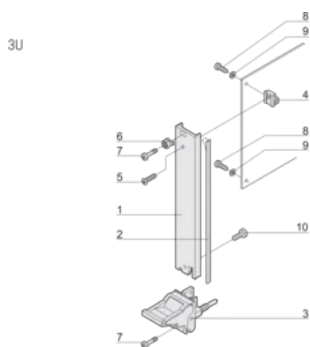

PRODUKTMERKMALE

Breite Gestell: 8HP

Anzahl Verpackungen: 1

Grifftyp: IEL

Befestigung: Anschraubbare Rückseite IO

Typ Dichtung: Textil EMV

Frontbeschichtung: Eloxiert

Oberfläche Rückseite: Geätzt

Behandelte Kanten: Nein

Entspricht: IEC 60297-3-102; IEEE 1101.10; IEC 60297-3-103; IEEE 1101.1/11

EMV-Schirmung: Ja

Oberfläche: Eloxiert; Passiviert

Höhe (H): 128.4mm

Material: Aluminium

Produkttyp: Frontplatte

Höhe Gestell: 3U

Typ: Frontplatte mit Griff (Steckbaugruppe)

Breite (W): 40.3mm

Net Weight: 0.1kg

DIAGRAMME

WARNUNG

nVent-Produkte müssen in Übereinstimmung mit den Produktinformationsblättern und dem Schulungsmaterial von nVent installiert und verwendet werden. Informationsblätter sind verfügbar unter www.nVent.com sowie bei Ihrem nVent-Kundendienstvertreter. Unsachgemäße Installation, Missbrauch, Fehlanwendung oder andere Handlungen im Widerspruch zu den Anweisungen und Warnungen von nVent können zu Fehlfunktionen, Anlagenschäden, schwerer Körperverletzung sowie zum Tod führen und/oder haben die Annullierung der Garantie zur Folge.