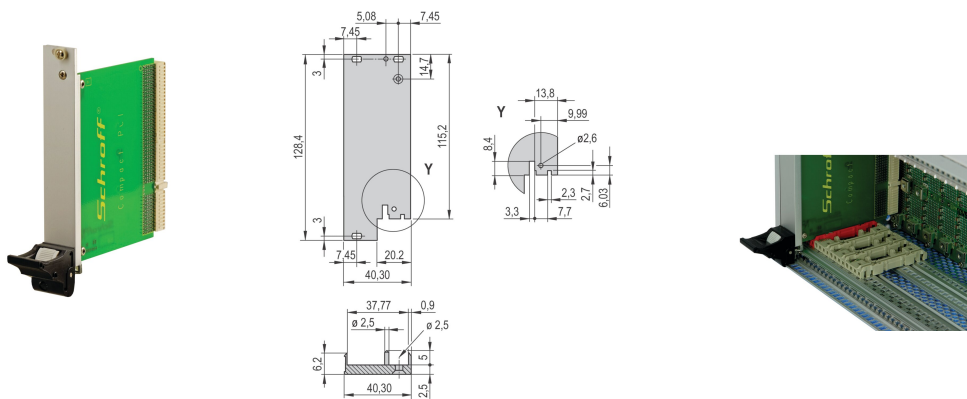

Steckbaugruppen-Bausatz mit IEL-Griff für Rear I/O, geschirmt, schwarz 3 HE, 8 TE

KATALOGNUMMER

20848-752

Steckbaugruppe, mit IEL-Einbe-/Aushebegriff schwarz Griff, 3 HE, Rear I/O-Montage. Die U-förmige Frontplatte ermöglicht die Abschirmung mit einer Textildichtung.

ZERTIFIZIERUNGEN

MERKMALE

Frontplatte (U-Profil) mit EMV-Dichtung (Textil)

Geeignet für Steck- und Ziehkräfte bis 700 N (pro Paar)

Für den Einbau von Mikroschaltern geeignet

Codierbar nach IEC 60297-3-103/ IEEE 1101.10

PRODUKTMERKMALE

Breite Gestell: 8HP

Anzahl Verpackungen: 1

Grifftyp: IEL

Befestigung: Anschraubbare Rückseite IO

Typ Dichtung: Textil EMV

Frontbeschichtung: Eloxiert

Oberfläche Rückseite: Geätzt

Behandelte Kanten: Nein

Entspricht: IEC 60297-3-102; IEEE 1101.10; IEC 60297-3-103; IEEE 1101.1/11

EMV-Schirmung: Ja

Oberfläche: Eloxiert; Passiviert

Höhe (H): 128.4mm

Material: Aluminium

Produkttyp: Frontplatte