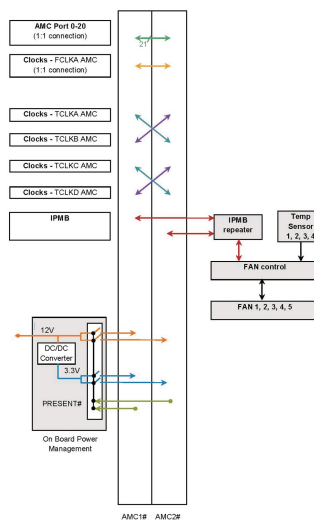

MTCA.0 System für 2 Single Full-Size AMC Module, 1 HE

KATALOGNUMMER

11850-023

Das System ist für 2 AMC-Module ausgelegt. Die integrierte Stromversorgung und die Netzschalter an der Backplane ermöglichen die Hauptspannung zu den AMC-Modulen, ohne dass ein separates MCH benötigt wird.

ZERTIFIZIERUNGEN

MERKMALE

Kleines, kompaktes Gehäuse für 2 Single Full-size AdvancedMC-Module mit optionalem 2 TE Filler-Modul, Auch 2 Single Mid-size Module können eingebaut werden

Direkte Verbindung aller Ports zwischen beiden AdvancedMC-Slots (siehe Backplane-Topologie); Datenübertragungsraten bis zu 10 Gbit/s je Port

90-264 VAC Weitbereichseingang auf Gehäuserückseite, 150 W Stromversorgung im hinteren Teil des Gehäuses

12 VDC Spannung wird durch das Present-Signal des AdvancedMC-Moduls aktiviert

150 W Kühlleistung bei einer Umgebungstemperatur von 55 °C, Luftstrom von rechts nach links, temperaturregulierte Lüfter

Typ Rückwandplatine: Alle Ports mit Punkt-zu-Punkt-Verbindung

Datenübertragung: 40 GbE; PCIe Gen3

Strom pro Slot: 60W

Eingangsspannung AC: 100 – 240V

Luftstromrichtung: Von rechts nach links

Höhe Gestell: 1U