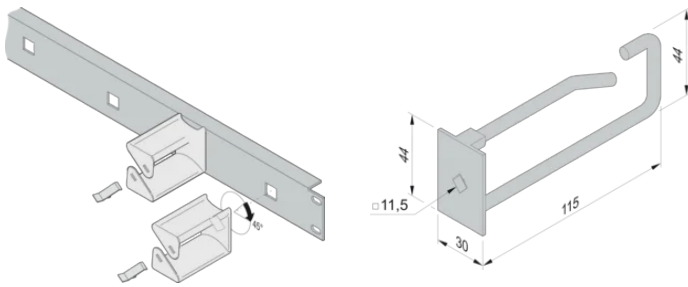

Kabelöse für 19" Frontplatte

Kabelösen sind einfach in die 19"-Frontplatte für Kabelösen einzubauen.

ZERTIFIZIERUNGEN

MERKMALE

Kabelösen sind einfach in die 19"-Frontplatte für Kabelösen einzubauen. Die Kabelösen in Frontplatte einsetzen und um 45° drehen

SPEZIFIKATIONEN

- Breite (W):** 30mm
- Produkttyp:** Kabelöse
- Passt zu:** Varistar CP

Table 1/2

Katalognummer	Material	Tiefe (D)	Anzahl Verpackungen	Farbe	Oberfläche	Höhe (H)
60118-473	Stahl, Polyamid	85.3mm	5		Verzinkt	44mm
60118-457	Stahl, Polyamid	120.8mm	5		Verzinkt	44mm
60118-459	Polyamid	103.2mm	5	Schwarz		42.5mm
60118-458	Polyamid	59mm	5	Schwarz		42.5mm
60118-474	Stahl, Polyamid	120.3mm	5		Verzinkt	44mm

Table 2/2

Katalognummer	Länge (L)	Kabeltyp
60118-473	80mm	Doppelt
60118-457	115mm	Einfach
60118-459	100mm	Einfach
60118-458	55mm	Einfach
60118-474	115mm	Doppelt

DIAGRAMME

WARNUNG

nVent-Produkte müssen in Übereinstimmung mit den Produktinformationsblättern und dem Schulungsmaterial von nVent installiert und verwendet werden. Informationsblätter sind verfügbar unter www.nVent.com sowie bei Ihrem nVent-Kundendienstvertreter. Unsachgemäße Installation, Missbrauch, Fehlanwendung oder andere Handlungen im Widerspruch zu den Anweisungen und Warnungen von nVent können zu Fehlfunktionen, Anlagenschäden, schwerer Körperverletzung sowie zum Tod führen und/oder haben die Annullierung der Garantie zur Folge.