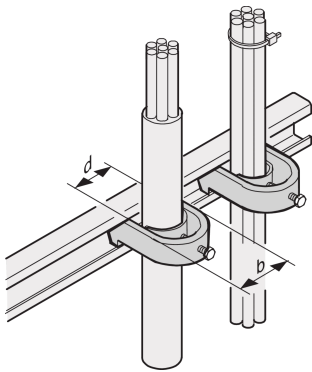

# Kabelschelle für C-Profilschienen

C-Schienen dienen dem besseren Kabelmanagement. Die Installation erfolgt in der Regel hinter den 19-Zoll-Holmen. Sie sind kompatibel mit Standard-Kabelschellen.

## MERKMALE

Zur Befestigung von Kabeln an C-Profilen und Kabelabfangschienen.

## SPEZIFIKATIONEN

**Produkttyp:** Klemme

**Material:** Stahl

Table 1/1

Katalognummer	Oberfläche	Anzahl Verpackungen	Produktfamilie	Typ	Passt zu
20114-728	Verzinkt	10	Varistar CP	Kabelklemme	
20118-778	Verzinkt	10	Varistar CP	Kabelklemme	
20118-777	Verzinkt	10	Varistar CP	Kabelklemme	
20118-776	Verzinkt	10	Varistar CP	Kabelklemme	
20114-729	Verzinkt	10	Varistar CP	Kabelklemme	
20118-775	Verzinkt	10	Varistar CP	Kabelklemme	