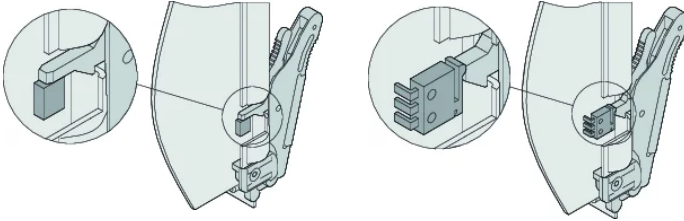

ATCA Frontplatten-Kit mit Federbelastung

AdvancedTCA Frontplatte für IEA-Griff mit Federkraftunterstützung (Plunger- oder Lever-Style) mit Druckgussstück in Al-Profil oder Edelstahl.

ZERTIFIZIERUNGEN

MERKMALE

Frontplatte (verstärkt mit Druckgussendstück)

ATCA-IEA-Griff mit Federkraftunterstützung

EMV-Textildichtung und Befestigungsmaterial

SPEZIFIKATIONEN

- Breite Gestell:** 6HP
- Höhe Gestell:** 8U
- Zubehörtyp:** Frontplatte
- Produkttyp:** Frontplatte

Table 1/2

Katalognummer	Material	Oberfläche	Anzahl Verpackungen	Frontbeschichtung	Oberfläche Rückseite	Tiefe (D)
20818-160	Edelstahl		1	Roh	Roh	1mm
20818-169	Aluminium	Passiviert	1	Roh	Roh	1mm
20818-161	Edelstahl		1	Roh	Roh	1mm
20818-170	Aluminium	Passiviert	1	Roh	Roh	1mm

Table 2/2

Katalognummer	Höhe (H)	Breite (W)
20818-160	323.15mm	28.95mm
20818-169	323.15mm	28.95mm
20818-161	323.15mm	28.95mm
20818-170	323.15mm	28.95mm

DIAGRAMME

WARNUNG

nVent-Produkte müssen in Übereinstimmung mit den Produktinformationsblättern und dem Schulungsmaterial von nVent installiert und verwendet werden. Informationsblätter sind verfügbar unter www.nVent.com sowie bei Ihrem nVent-Kundendienstvertreter. Unsachgemäße Installation, Missbrauch, Fehlanwendung oder andere Handlungen im Widerspruch zu den Anweisungen und Warnungen von nVent können zu Fehlfunktionen, Anlagenschäden, schwerer Körperverletzung sowie zum Tod führen und/oder haben die Annullierung der Garantie zur Folge.