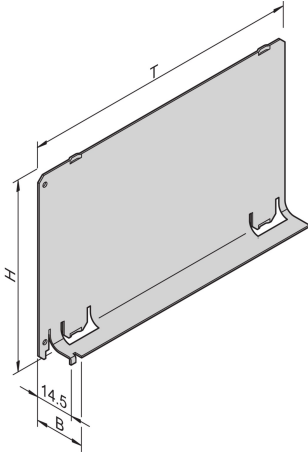

Luftleitblech ohne Frontplatte

Der Luftleitblech ohne Teilfrontplatte kann mit einer Frontplatte kombiniert werden, die die komplette Breite abdeckt. Es deckt einen leeren Slot ab, damit keine Luft entweicht.

ZERTIFIZIERUNGEN

MERKMALE

Die Luftleitbleche verhindern einen Luftkurzschluss bei nicht belegten Slots

Abdeckung wird in die Führungsschiene eingeschoben

SPEZIFIKATIONEN

Produkttyp:	Luftschottblech
Material:	Aluminium
Produktfamilie:	EuropacPRO; RatiopacPRO; RatiopacPRO AIR; CompacPRO; PropacPRO; Inpac
Typ:	Ohne Frontplatte