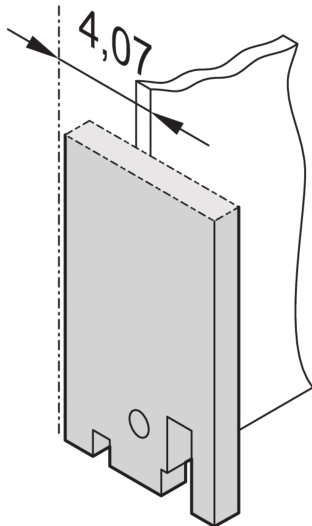

19" Frontplatte, einfarbig

Frontplatte ohne oder mit SUB-D-, ST-Typ 3- oder FDDI-Ausschnitt.

ZERTIFIZIERUNGEN

MERKMALE

19"-Frontplatte ohne Ausbruch

SPEZIFIKATIONEN

- Tiefe:** 2.5mm
- Material:** Aluminium
- Zubehörtyp:** Frontplatte
- Produkttyp:** Frontplatte

Table 1/2

Katalognummer	Höhe Gestell	Breite Gestell	Anzahl Verpackungen	Frontbeschichtung	Oberfläche Rückseite	Farbcode
30118-328	3U	4HP	1	Lackiert	Leitend	RAL 7035

Katalognummer	Höhe Gestell	Breite Gestell	Anzahl Verpackungen	Frontbeschichtung	Oberfläche Rückseite	Farbcode
30118-331	3U	28HP	1	Lackiert	Leitend	RAL 7035
30118-330	3U	14HP	1	Lackiert	Leitend	RAL 7035
30118-329	3U	7HP	1	Lackiert	Leitend	RAL 7035

Table 2/2

Katalognummer	Oberfläche	Höhe	Breite
30118-328	Pulverbeschichtet	128.4mm	19.98mm
30118-331	Pulverbeschichtet	128.4mm	141.9mm
30118-330	Pulverbeschichtet	128.4mm	70.78mm
30118-329	Pulverbeschichtet	128.4mm	35.22mm