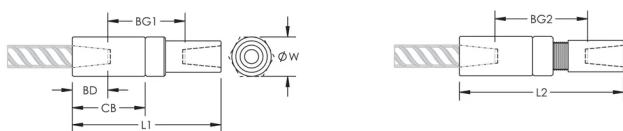

ZUSÄTZLICHE PRODUKTDDETAILS

Bar dimensions and weights listed may vary by region. Coupler sizes not shown may be available by special order. Contact your nVent LENTON representative for more information.

Suffix "EE" has been added to some part numbers to clarify design version among regions.

DIAGRAMME

WARNUNG

nVent-Produkte müssen in Übereinstimmung mit den Produktinformationsblättern und dem Schulungsmaterial von nVent installiert und verwendet werden. Informationsblätter sind verfügbar unter www.nVent.com sowie bei Ihrem nVent-Kundendienstvertreter. Unsachgemäße Installation, Missbrauch, Fehlanwendung oder andere Handlungen im Widerspruch zu den Anweisungen und Warnungen von nVent können zu Fehlfunktionen, Anlagenschäden, schwerer Körperverletzung sowie zum Tod führen und/oder haben die Annullierung der Garantie zur Folge.

Nordamerika

+1.800.753.9221
Option 1 – Kundendienst
Option 2 – Technischer
Support

Europa

Niederlande:
+31 800-0200135
Frankreich:
+33 800 901 793

Europa

Deutschland:
800 1890272
Sonstige Länder:
+31 13 5835404

APAC

Shanghai:
+ 86 21 2412 1618/19
Sydney:
+61 2 9751 8500

Unser starkes markenportfolio:

CADDY ERICO HOFFMAN ILSCO SCHROFF TRACHTE