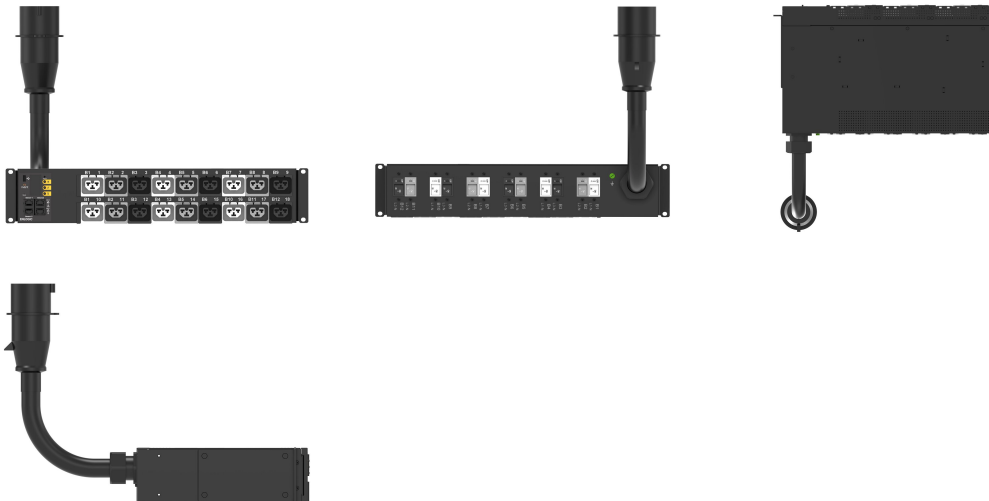

MI PDU, 2U, 60A(48A)NA/63A Int, 380-415V, 3P Wye, 12 CB, (18)4-in-1

Data Solutions

KATALOGNUMMER

EN1960

The Advantage Series Input Metered PDU family offers energy metering with advanced power and environmental monitoring options. Comprehensive monitoring at both the input phase and circuit breaker levels offers advanced alerts of potential overloads. Billing-grade metering provides accurate power consumption data for energy use optimization. The hot-swappable network management controller features Gigabit and redundant ethernet communication with advanced support for external environmental sensors and rack security access solutions.

PRODUKTMERKMALE

Produktfamilie: Enlogic

Produkttyp: Buchsenleiste

Typ Buchse: (18) C13/C15/C19/C21

Farbe: Schwarz

Steckdosen mit Schalter: Nein

Schutzschalter: 20 A

Länge: 87mm

Abnehmbares Eingangskabel: Nein

Stromstärke (herabgesetzte Stromstärke): 60 A (48 A) Nordamerika; 63 A International

Oberfläche: Pulverbeschichtet

Rack-Einheiten: 2U

Material: Stahl

Typ: Intelligente PDU

Höhe: 87mm

Breite: 444mm

Tiefe: 269mm

Gewicht: 8kg

Anzahl Verpackungen: 1

Länge Eingangskabel: 1.8m

ZUSÄTZLICHE PRODUKTDDETAILS

43 mm L x 444 mm W x 269 mm D, (269 mm D at CB)

WARNUNG