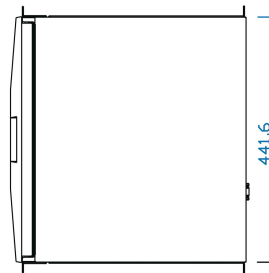

19" Schublade mit Tastatur 1 HE, Touchpad, RAL 9005, US-Tastatur

Data Solutions

KATALOGNUMMER

60118-567

19-Zoll-Schrankeinschub mit Tastatur und Vollauszug.

ZERTIFIZIERUNGEN

MERKMALE

Ausziehbare 1 HE Schublade mit Tastatur einschließlich Funktionstasten, Nummernblock, Touchpad.

Arretierung bei Vollauszug und im eingeschobenen Zustand

Anschluss zu USB für Tastatur und Maus

Einbaumaß 19-Zoll-Holmabstand (c-Maß) von 470 bis 700 mm)

Farbe Tiefschwarz (RAL 9005)

PRODUKTMERKMALE

Höhe Gestell: 1U

Tiefe: 400mm

Farbe: Tiefschwarz

Anzahl Verpackungen: 1

Farbcode: RAL 9005

Produkttyp: Schaltschrank-/Gestellschubfach

Typ: Tastatur

Passt zu: 19-Zoll-Schaltschränke

Tastaturtyp: QWERTY USA