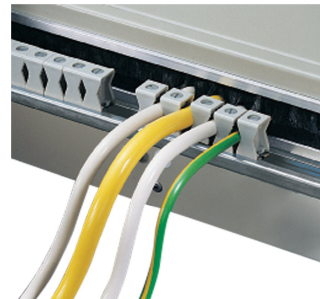

### KATALOGNUMMER

60118-521

Die Verteilerbox wird zur Unterbringung von PDUs verwendet, um Geräte abzusichern und mit Spannung zu versorgen

### MERKMALE

Zur Installation von Stromverteilungsmodulen auf DIN-Profileschienen (DIN 43880)

Sammelschienen für Anschlussklemmen von 4 bis 35 mm<sup>2</sup>

Mit rückseitiger Kabelabfangschiene, Zugentlastung mit Klemmen