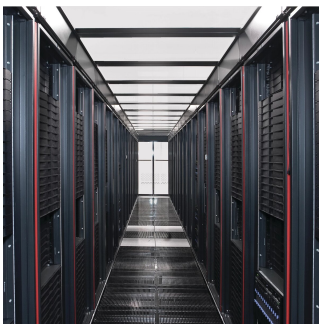

Gangabdeckung für Einhausung mit Sicherheitsglas, 1200 B 800 T

Data Solutions

KATALOGNUMMER

21130-589

Dächer in verschiedenen Tiefen verfügbar, um Einhausung mit verschiedenen Schränken und Gangbreiten zu realisieren.

Dach kann von innen entfernt werden (ermöglicht Zugang zur Beleuchtung und erleichtert Wartungsarbeiten)

PRODUKTMERKMALE

Typ: Obere Abdeckung Gang

Breite: 800mm

Tiefe: 1200mm

Material: Stahl; Glas

Anzahl Verpackungen: 1