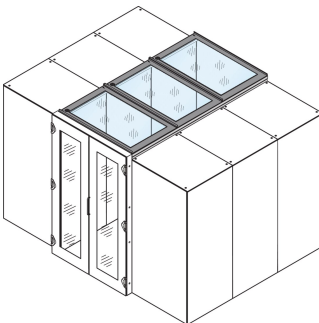

Gangabdeckung für Einhausung mit Sicherheitsglas, 1200 B 800 T

Data Solutions

KATALOGNUMMER

21130-589

Dächer in verschiedenen Tiefen verfügbar, um Einhausung mit verschiedenen Schränken und Gangbreiten zu realisieren.

ZERTIFIZIERUNGEN

MERKMALE

Dächer für den oberen Abschluss von 2 Schrankreihen

Passend für eine Gangbreite von 1200 mm

Mit dem Dach-Universalprofil kann die Ganghöhe um 84 mm angehoben werden, bitte separat bestellen

Dach kann von innen entfernt werden (ermöglicht Zugang zur Beleuchtung und erleichtert Wartungsarbeiten)

PRODUKTMERKMALE

Typ: Obere Abdeckung Gang

Breite: 800mm

Tiefe: 1200mm

Material: Stahl; Glas

Anzahl Verpackungen: 1

Farbe: Schwarzgrau

Farbcode: RAL 7021

Oberfläche: Pulverbeschichtet

Produkttyp: Abdeckung

Passt zu: Einhausung

Net Weight: 20.6kg

WARNUNG

nVent-Produkte müssen in Übereinstimmung mit den Produktinformationsblättern und dem Schulungsmaterial von nVent installiert und verwendet werden. Informationsblätter sind verfügbar unter www.nVent.com sowie bei Ihrem nVent-Kundendienstvertreter. Unsachgemäße Installation, Missbrauch, Fehlanwendung oder andere Handlungen im Widerspruch zu den Anweisungen und Warnungen von nVent können zu Fehlfunktionen, Anlagenschäden, schwerer Körperverletzung sowie zum Tod führen und/oder haben die Annullierung der Garantie zur Folge.