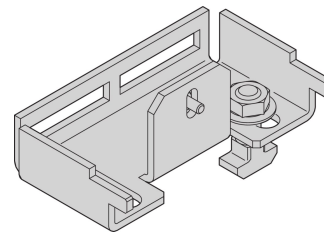

Gangabdeckung für Einhausung mit Sicherheitsglas, 1200 B 800 T

Data Solutions

KATALOGNUMMER

21130-589

Dächer in verschiedenen Tiefen verfügbar, um Einhausung mit verschiedenen Schränken und Gangbreiten zu realisieren.

ZERTIFIZIERUNGEN

MERKMALE

Dächer für den oberen Abschluss von 2 Schrankreihen

Passend für eine Gangbreite von 1200 mm

Mit dem Dach-Universalprofil kann die Ganghöhe um 84 mm angehoben werden, bitte separat bestellen

Dach kann von innen entfernt werden (ermöglicht Zugang zur Beleuchtung und erleichtert Wartungsarbeiten)

PRODUKTMERKMALE

Typ: Obere Abdeckung Gang

Breite: 800mm

Tiefe: 1200mm

Material: Stahl; Glas

Anzahl Verpackungen: 1