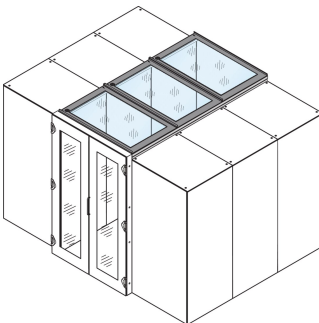

Gangabdeckung für Einhausung mit Sicherheitsglas, 1200 B 600 T

Data Solutions

KATALOGNUMMER

21130-588

Dächer in verschiedenen Tiefen verfügbar, um Einhausung mit verschiedenen Schränken und Gangbreiten zu realisieren.

ZERTIFIZIERUNGEN

MERKMALE

Dächer für den oberen Abschluss von 2 Schrankreihen

Passend für eine Gangbreite von 1200 mm

Mit dem Dach-Universalprofil kann die Ganghöhe um 84 mm angehoben werden, bitte separat bestellen

Dach kann von innen entfernt werden (ermöglicht Zugang zur Beleuchtung und erleichtert Wartungsarbeiten)

PRODUKTMERKMALE

Typ: Obere Abdeckung Gang

Breite: 600mm

Tiefe: 1200mm

Material: Stahl; Glas

Anzahl Verpackungen: 1

Farbe: Schwarzgrau

Farbcode: RAL 7021

Oberfläche: Pulverbeschichtet

Produkttyp: Abdeckung

Passt zu: Einhausung

Net Weight: 16.8kg

WARNUNG

nVent-Produkte müssen in Übereinstimmung mit den Produktinformationsblättern und dem Schulungsmaterial von nVent installiert und verwendet werden. Informationsblätter sind verfügbar unter www.nVent.com sowie bei Ihrem nVent-Kundendienstvertreter. Unsachgemäße Installation, Missbrauch, Fehlanwendung oder andere Handlungen im Widerspruch zu den Anweisungen und Warnungen von nVent können zu Fehlfunktionen, Anlagenschäden, schwerer Körperverletzung sowie zum Tod führen und/oder haben die Annullierung der Garantie zur Folge.