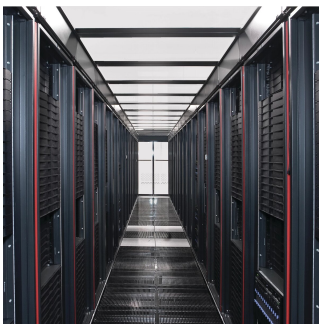

Gangabdeckung für Einhausung mit Sicherheitsglas, 1200 B 600 T

Data Solutions

KATALOGNUMMER

21130-588

Dächer in verschiedenen Tiefen verfügbar, um Einhausung mit verschiedenen Schränken und Gangbreiten zu realisieren.

Dach kann von innen entfernt werden (ermöglicht Zugang zur Beleuchtung und erleichtert Wartungsarbeiten)

PRODUKTMERKMALE

Typ: Obere Abdeckung Gang

Breite: 600mm

Tiefe: 1200mm

Material: Stahl; Glas

Anzahl Verpackungen: 1