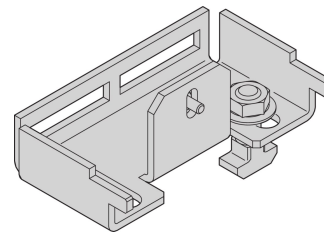

Gangabdeckung für Einhausung mit Sicherheitsglas, 1200 B 600 T

Data Solutions

KATALOGNUMMER

21130-588

Dächer in verschiedenen Tiefen verfügbar, um Einhausung mit verschiedenen Schränken und Gangbreiten zu realisieren.

ZERTIFIZIERUNGEN

MERKMALE

Dächer für den oberen Abschluss von 2 Schrankreihen

Passend für eine Gangbreite von 1200 mm

Mit dem Dach-Universalprofil kann die Ganghöhe um 84 mm angehoben werden, bitte separat bestellen

Dach kann von innen entfernt werden (ermöglicht Zugang zur Beleuchtung und erleichtert Wartungsarbeiten)

PRODUKTMERKMALE

Typ: Obere Abdeckung Gang

Breite: 600mm

Tiefe: 1200mm

Material: Stahl; Glas

Anzahl Verpackungen: 1