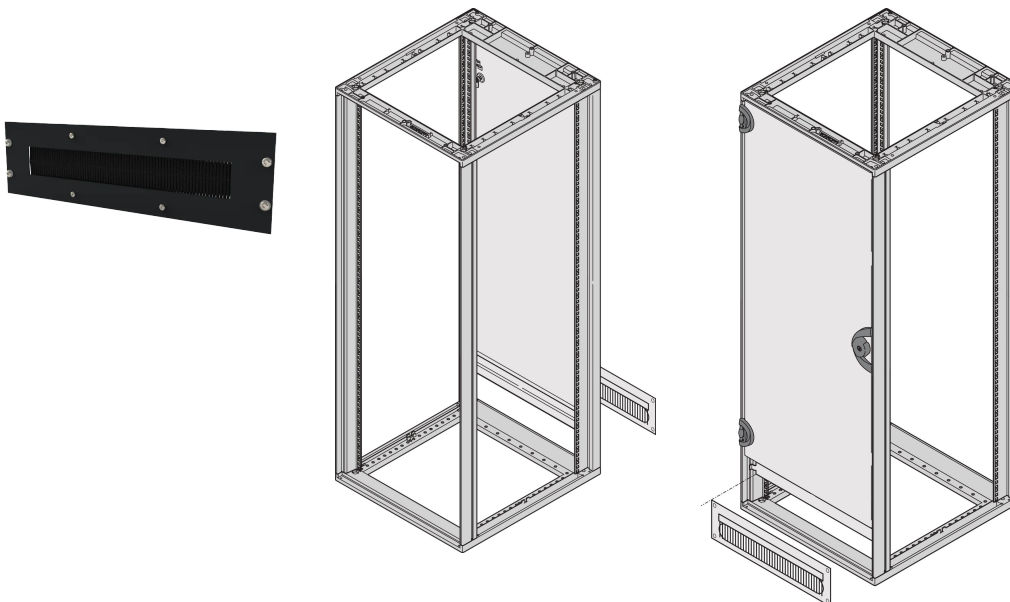

# Novastar, Kabbeldurchführung, 3 HE, RAL 7021

### KATALOGNUMMER

20118-796

Zur Abdeckung der lichten Öffnung bei verkürzten Türen oder Rückwänden für ein ästhetischeres Erscheinungsbild.

### MERKMALE

Zur Abdeckung des Freiraumes bei verkürzten Türen oder Rückwänden

Schrankgestell, St, 2,5 mm

Mit schwarzer Bürstenleiste

## PRODUKTMERKMALE

---

Höhe Gestell: 3U

Farbe: Schwarzgrau

Auslegungsmerkmal: Paneel und Bürsten

Anzahl Verpackungen: 1

Farbcode: RAL 7021

Oberfläche: Pulverbeschichtet