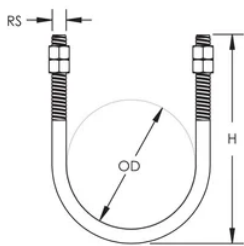

DIAGRAMME

WARNUNG

nVent-Produkte müssen in Übereinstimmung mit den Produktinformationsblättern und dem Schulungsmaterial von nVent installiert und verwendet werden. Informationsblätter sind verfügbar unter www.nVent.com sowie bei Ihrem nVent-Kundendienstvertreter. Unsachgemäße Installation, Missbrauch, Fehlanwendung oder andere Handlungen im Widerspruch zu den Anweisungen und Warnungen von nVent können zu Fehlfunktionen, Anlagenschäden, schwerer Körperverletzung sowie zum Tod führen und/oder haben die Annullierung der Garantie zur Folge.

Nordamerika

+1.800.753.9221

Option 1 – Kundendienst

Option 2 – Technischer

Support

Europa

Niederlande:

+31 800-0200135

Frankreich:

+33 800 901 793

Europa

Deutschland:

800 1890272

Sonstige Länder:

+31 13 5835404

APAC

Shanghai:

+ 86 21 2412 1618/19

Sydney:

+61 2 9751 8500

Unser starkes markenportfolio:

CADDY

ERICO

HOFFMAN

ILSCO

SCHROFF

TRACHTE