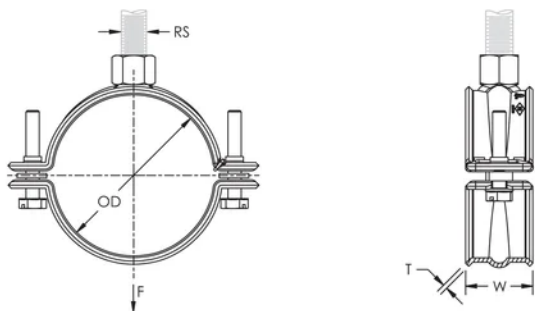

NB/DN: 65

Außendurchmesser (OD): 75.0 - 76.1 mm

Stangengröße (RS): M10

Breite (W): 30 mm

Dicke (T): 2 mm

Statische Last: 1725N

DIAGRAMME

WARNUNG

nVent-Produkte müssen in Übereinstimmung mit den Produktinformationsblättern und dem Schulungsmaterial von nVent installiert und verwendet werden. Informationsblätter sind verfügbar unter www.nVent.com sowie bei Ihrem nVent-Kundendienstvertreter. Unsachgemäße Installation, Missbrauch, Fehlanwendung oder andere Handlungen im Widerspruch zu den Anweisungen und Warnungen von nVent können zu Fehlfunktionen, Anlagenschäden, schwerer Körperverletzung sowie zum Tod führen und/oder haben die Annullierung der Garantie zur Folge.

Nordamerika

+1.800.753.9221

Option 1 – Kundendienst

Option 2 – Technischer

Support

Europa

Niederlande:

+31 800-0200135

Frankreich:

+33 800 901 793

Europa

Deutschland:

800 1890272

Sonstige Länder:

+31 13 5835404

APAC

Shanghai:

+ 86 21 2412 1618/19

Sydney:

+61 2 9751 8500

Unser starkes markenportfolio:

CADDY

ERICO

HOFFMAN

ILSCO

SCHROFF

TRACHTE