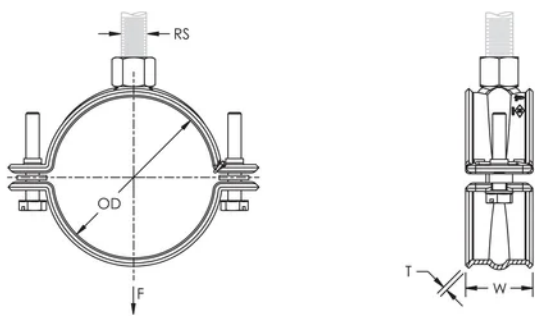

Geeignet für Sprinklerrohr von 3/4" bis 2" (20 bis 50 DN)

Eliminiert die Notwendigkeit, erdbebensicher abzustützen, wenn die Rohre innerhalb von 150 mm von der Befestigungsfläche gehalten werden.

Schrauben mit Kombikopf für Schlitz- oder Kreuzschlitzschraubendreher und Außensechskant

Entspricht Manufacturers Standardization Society (MSS) SP-58 (Typ 12)

PRODUKTMERKMALE

Artikelnummer: 595053

Material: Stahl

Oberfläche: Elektrolytisch verzinkt

Rohrgröße: 3/4"

NB/DN: 20

Außendurchmesser (OD): 25.0 - 26.9 mm

Stangengröße (RS): M10

Breite (W): 30 mm

Dicke (T): 1.5 mm

Statische Last: 1125N

DIAGRAMME

WARNUNG

nVent-Produkte müssen in Übereinstimmung mit den Produktinformationsblättern und dem Schulungsmaterial von nVent installiert und verwendet werden. Informationsblätter sind verfügbar unter www.nVent.com sowie bei Ihrem nVent-Kundendienstvertreter. Unsachgemäße Installation, Missbrauch, Fehlanwendung oder andere Handlungen im Widerspruch zu den Anweisungen und Warnungen von nVent können zu Fehlfunktionen, Anlagenschäden, schwerer Körperverletzung sowie zum Tod führen und/oder haben die Annullierung der Garantie zur Folge.