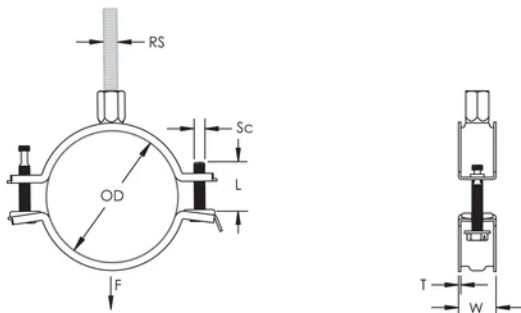

Die längeren Flansche erleichtern den Zugang zu den Schrauben beim Festziehen

Die Kombimutter kann an M8 und M10 Gewindestange angehängt werden, was die Materialhandhabung erleichtert

Die Schraubenlängen sind an die ausgeweiteten Klemmbereiche angepasst, damit wird die Lagerhaltung optimiert

## PRODUKTMERKMALE

Artikelnummer: 586807

Material: Stahl

Oberfläche: Elektrolytisch verzinkt

Außendurchmesser (OD): 49 - 55 mm

Stangengröße (RS): M8;M10

NB/DN: 40

Rohrgröße: 1 1/2"

Breite (W): 21 mm

Dicke (T): 1.25 mm

Schraubendurchmesser (Sc): 6

Schraubenlänge (L): 32mm

Statische Last: 1500N

## DIAGRAMME