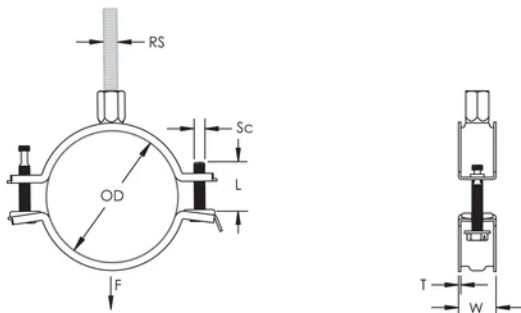

Material: Stahl

Oberfläche: Elektrolytisch verzinkt

Außendurchmesser (OD): 29 - 35 mm

Stangengröße (RS): M8;M10

NB/DN: 25

Rohrgröße: 1"

Breite (W): 20 mm

Dicke (T): 1 mm

Schraubendurchmesser (Sc): 6

Schraubenlänge (L): 32mm

Statische Last: 1000N

DIAGRAMME

WARNUNG

nVent-Produkte müssen in Übereinstimmung mit den Produktinformationsblättern und dem Schulungsmaterial von nVent installiert und verwendet werden. Informationsblätter sind verfügbar unter www.nVent.com sowie bei Ihrem nVent-Kundendienstvertreter. Unsachgemäße Installation, Missbrauch, Fehlanwendung oder andere Handlungen im Widerspruch zu den Anweisungen und Warnungen von nVent können zu Fehlfunktionen, Anlagenschäden, schwerer Körperverletzung sowie zum Tod führen und/oder haben die Annullierung der Garantie zur Folge.

Nordamerika

+1.800.753.9221

Option 1 – Kundendienst

Option 2 – Technischer

Support

Europa

Niederlande:

+31 800-0200135

Frankreich:

+33 800 901 793

Europa

Deutschland:

800 1890272

Sonstige Länder:

+31 13 5835404

APAC

Shanghai:

+ 86 21 2412 1618/19

Sydney:

+61 2 9751 8500

Unser starkes markenportfolio:

CADDY

ERICO

HOFFMAN

ILSCO

SCHROFF

TRACHTE