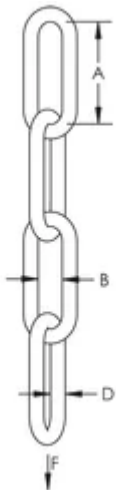

Katalognummer	Artikelnummer	Material	Oberfläche	Länge (L)	A	B
CHN17K	385920	Stahl	Elektrolytisch verzinkt	30m	26 mm	5.5 mm

Table 2/2

Katalognummer	Artikelnummer	D	Statische Last	Zertifizierungen
CHN13KSP	591410	2 mm	200N	
CHN13K	386780	2 mm	200N	ITB
CHN15K	385910	2.5 mm	300N	ITB
CHN15KS4	591500	2.5 mm	300N	ITB
CHN17KS4	591510	3 mm	400N	ITB
CHN17K	385920	3 mm	400N	ITB

DIAGRAMME

WARNUNG

nVent-Produkte müssen in Übereinstimmung mit den Produktinformationsblättern und dem Schulungsmaterial von nVent installiert und verwendet werden. Informationsblätter sind verfügbar unter www.nVent.com sowie bei Ihrem nVent-Kundendienstvertreter. Unsachgemäße Installation, Missbrauch, Fehlanwendung oder andere Handlungen im Widerspruch zu den Anweisungen und Warnungen von nVent können zu Fehlfunktionen, Anlagenschäden, schwerer Körperverletzung sowie zum Tod führen und/oder haben die Annullierung der Garantie zur Folge.