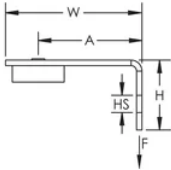

ZUSÄTZLICHE PRODUKTDDETAILS

Statische Lasten beziehen sich auf den Befestigungswinkel mit Adapter. Bitte prüfen Sie mit dem Hersteller der Bolzen die erlaubte Last bezüglich Setztiefe und Betongüte. Die maximal zulässige Last ist die Kleinere der zulässigen Lasten von Winkel oder Bolzen.

Der Adapter passt auf diese Geräte BeA® CN60-688ES, Hilti® BX 3, GX 3, DEWALT® Trak-It C3, SPIT® PULSA 40E, 800E, 700, 1000 oder gleiche Modelle.

DIAGRAMME