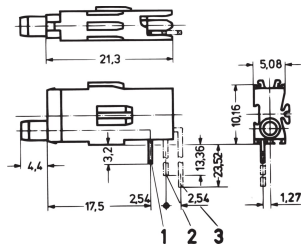

Einzel-LED, Prüfbuchse, Ø 2 mm

Prüfbuchsen für Montageebene 1 und 2, kurze und lange Bauform.

ZERTIFIZIERUNGEN

MERKMALE

Lange Bauform für Montageebene 1 und 2

Kurze Bauform für Montageebene 1

SPEZIFIKATIONEN

Passt zu: Frontplatten

Produkttyp: LED

Typ: Einfach-LED

Table 1/1

Katalognummer	Anzahl Verpackungen	Typ Buchse
69004-086	1	Long
69004-130	1	Kurz
69004-087		

ZUSÄTZLICHE PRODUKTDDETAILS

Erforderliche Frontplattenbohrung Ø 4 mm.

Abmessungen der Verbindungsstifte: 0,3 × 0,6 mm.

Bitte beachten Sie, dass Lieferungen nur in den jeweils angegebenen LLG (Lieferlosgrößen), LLG z. B. 5 Stück, 10 Stück, 50 Stück usw.) möglich sind. Davon abweichende Bestellmengen (z. B. 2 Stück) werden auf die nächst mögliche lieferbare Menge = Lieferlosgröße (LLG) abgeändert.