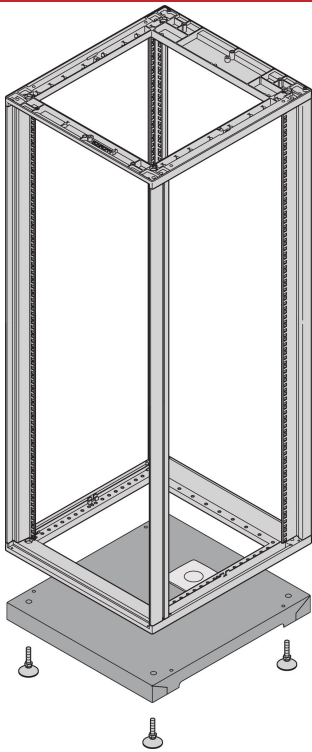

Novastar Sockel

Bodenplatte für hintere Kabelführung, die für die Kabelführung ausgeschnitten ist. Die Öffnung ist mit Kunststoff abgedeckt. Die Zusatzbürstenleiste kann eingebaut werden.

ZERTIFIZIERUNGEN

MERKMALE

Statische Traglast: 400 kg

Nivellierfüße, Höhe 57 mm ... 67 mm

St, 1,5 mm, RAL 7021

Kabeldurchführung 110 mm x 76 mm

inkl. Erdung

Nivellierfüße

Statische Traglast 400 kg

SPEZIFIKATIONEN

Höhe:	45mm
Produkttyp:	Schaltschrank-/Gestellsockel
Material:	Stahl

Table 1/2

Katalognummer	Breite	Tiefe	Anzahl Verpackungen	Farbe	Farbcode	Oberfläche
27230-072	553mm	800mm	1	Schwarzgrau	RAL 7021	Pulverbeschichtet
27230-070	553mm	500mm	1	Schwarzgrau	RAL 7021	Pulverbeschichtet
27230-080	1000mm	1000mm	1	Schwarzgrau	RAL 7021	Pulverbeschichtet
27230-076	900mm	900mm	1	Schwarzgrau	RAL 7021	Pulverbeschichtet
27230-071	553mm	600mm	1	Schwarzgrau	RAL 7021	Pulverbeschichtet