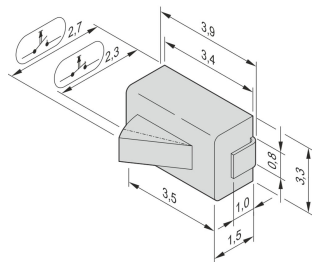

Mikroschalter für Carrier Compact- und Full-size Module

Mikroschalter für AMC Carrier. Option als Schließer oder Öffner erhältlich.

MERKMALE

SMD-Version

SPEZIFIKATIONEN

Produkttyp: Schalter

Table 1/1

Katalognummer	Auslegungsmerkmal	Anzahl Verpackungen	Passt zu
20849-235	Schließer	10	Systeme
20849-236	Öffner	10	Systeme