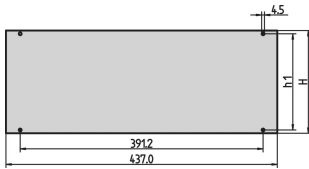

Inpac Frontplatte

Die Frontplatte kann am Inpac-Gehäuse montiert werden.

ZERTIFIZIERUNGEN

MERKMALE

Al-Platte, 2,5 mm

SPEZIFIKATIONEN

Tiefe:	2.5mm
Material:	Aluminium
Oberfläche:	Eloxiert
Passt zu:	Gehäuse
Zubehörtyp:	Frontplatte
Produkttyp:	Frontplatte
Produktfamilie:	Inpac

Table 1/2

Katalognummer	Höhe Gestell	Anzahl Verpackungen	Frontbeschichtung	Oberfläche Rückseite	Behandelte Kanten	EMV-Schirmung
30828-055	2U	1	Eloxiert	Eloxiert	Nein	Nein
30828-067	6U	1	Eloxiert	Eloxiert	Nein	Nein
30828-061	4U	1	Eloxiert	Eloxiert	Nein	Nein
30828-058	3U	1	Eloxiert	Eloxiert	Nein	Nein

Table 2/2

Katalognummer	Höhe	Breite
30828-055	76mm	437mm
30828-067	253.8mm	437mm
30828-061	165mm	437mm
30828-058	120.5mm	437mm

ZUSÄTZLICHE PRODUKTDDETAILS

Das Befestigungsmaterial für die Frontplatte ist im Lieferumfang des 19-Zoll-Einschubs enthalten.