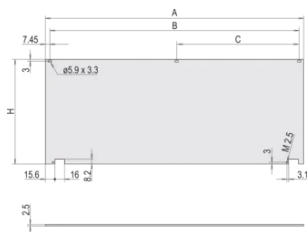

ZUSÄTZLICHE PRODUKTDDETAILS

Frontplatte lässt sich im aufgeklappten Zustand (> 135°) aushängen.

DIAGRAMME

WARNUNG

nVent-Produkte müssen in Übereinstimmung mit den Produktinformationsblättern und dem Schulungsmaterial von nVent installiert und verwendet werden. Informationsblätter sind verfügbar unter www.nVent.com sowie bei Ihrem nVent-Kundendienstvertreter. Unsachgemäße Installation, Missbrauch, Fehlanwendung oder andere Handlungen im Widerspruch zu den Anweisungen und Warnungen von nVent können zu Fehlfunktionen, Anlagenschäden, schwerer Körperverletzung sowie zum Tod führen und/oder haben die Annullierung der Garantie zur Folge.

North America

All locations
+1.763.422.2661
Chat with us:
nvent.com/schroff

Europe

Straubenhardt, Germany
+49.7082.794.0
Betschdorf, France
+33.3.88.90.64.90
Warsaw, Poland
+48.22.209.98.35
Assago, Italy
+39.02.932.7141
Chat with us:
nvent.com/schroff

Asia

Shanghai, China
+86.21.2412.6943
Qingdao, China
+86.532.8771.6101
Singapore
+65.6768.5800
Shin-Yokohama, Japan
+81.45.476.0271
Chat with us:
nvent.com/schroff

Middle East & India

Dubai, United Arab Emirates
+971.4.378.1700
Bangalore, India
+91.80.6715.2001
Istanbul, Turkey
+90.216.250.7374
Chat with us:
nvent.com/schroff

Unser starkes markenportfolio:

CADDY ERICO HOFFMAN ILSCO SCHROFF TRACHTE