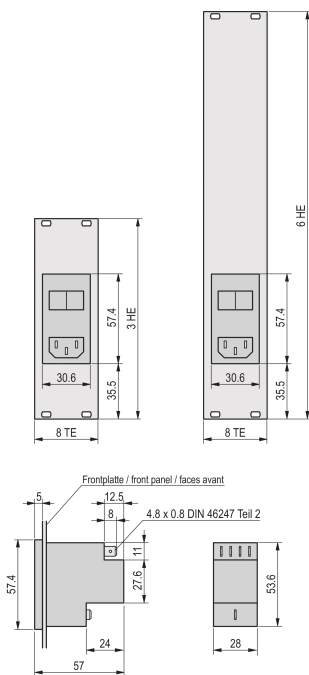

# Frontplatte mit AC-Eingangsmodul

Frontplatte für CompactPCI-Systeme mit montiertem Wide Range AC-Eingangsmodul mit AC-Stecker, Sicherungshalter und EMV-Filter.

## SPEZIFIKATIONEN

Zubehörtyp: Frontplatte

Table 1/2

Katalognummer	Material	Frontbeschichtung	Oberfläche Rückseite	Höhe Gestell	Höhe	Breite Gestell
---------------	----------	-------------------	----------------------	--------------	------	----------------

24579-059	Aluminium	Eloxiert	Eloxiert	3U	261.75mm	8HP
24579-058	Aluminium	Eloxiert	Leitend	3U	128.4mm	8HP

Table 2/2

Katalognummer	Breite	Tiefe	Anzahl Verpackungen	Oberfläche
24579-059	40.3mm	2.5mm	1	Eloxiert
24579-058	40.3mm	2.5mm	1	Eloxiert