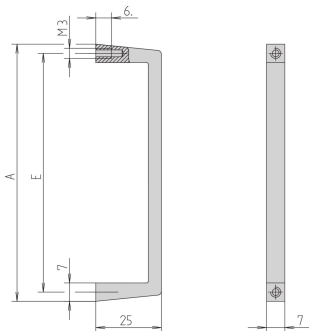

Frontgriff, Breite 7 mm

Schlanker Frontgriff aus Aluminiumprofil, 7 mm. Die Montage des Griffs erfolgt von der Rückseite.

ZERTIFIZIERUNGEN

MERKMALE

Statische Tragfähigkeit 10 kg/Paar

Anschraubung von hinten

SPEZIFIKATIONEN

- Breite:** 7mm
- Statische Last:** 10kg
- Material:** Aluminium
- Oberfläche:** Eloxiert
- Produktfamilie:** EuropacPRO; MultipacPRO
- Produkttyp:** Griff

Table 1/1

Katalognummer	Anzahl Verpackungen	Grifftyp	Farbe	Passt zu
10501-001	1	Gerade	Silber	Baugruppenträger, Einschub, Frontplatten
10501-002	1	Gerade	Silber	Baugruppenträger, Einschub, Frontplatten

ZUSÄTZLICHE PRODUKTDDETAILS

Bitte beachten Sie, dass Lieferungen nur in den jeweils angegebenen LLG (Lieferlosgrößen), LLG z. B. 5 Stück, 10 Stück, 50 Stück usw.) möglich sind. Davon abweichende Bestellmengen (z. B. 2 Stück) werden auf die nächst mögliche lieferbare Menge = Lieferlosgröße (LLG) abgeändert.