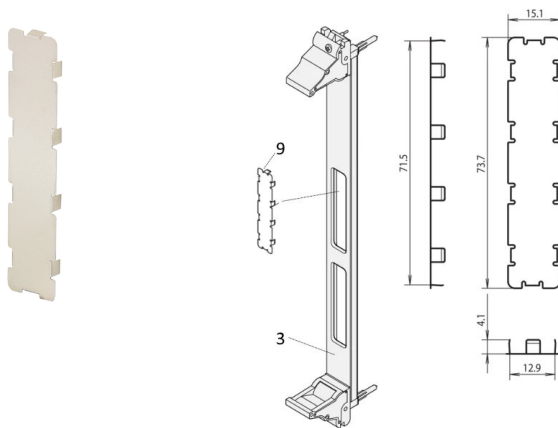

PMC-Abdeckung zum Schließen der nicht benutzten Frontplattenausbrüche, zur EMV Schirmung, schwarz

KATALOGNUMMER

60835-024

Die EMV-Abdeckung aus rostfreiem Stahl ermöglicht es, unbenutzte Ausbrüche in den PMC-Mezzanin-Frontplatten zu schließen.

ZERTIFIZIERUNGEN

MERKMALE

Material Stahl, rostfrei, 0,2 mm

EMV-Abdeckung zum Schließen der nicht benutzten Ausbrüche n PMC Mezzanine Frontplatten

PRODUKTMERKMALE

Anzahl Verpackungen: 1

Oberfläche: Chrom

Material: Edelstahl

Produkttyp: Abdeckung

Passt zu: Frontplatten

ZUSÄTZLICHE PRODUKTDDETAILS

Bitte beachten Sie, dass Lieferungen nur in den jeweils angegebenen LLG (Lieferlosgrößen), LLG z. B. 5 Stück, 10 Stück, 50 Stück usw.) möglich sind. Davon abweichende Bestellmengen (z. B. 2 Stück) werden auf die nächst mögliche lieferbare Menge = Lieferlosgröße (LLG) abgeändert.