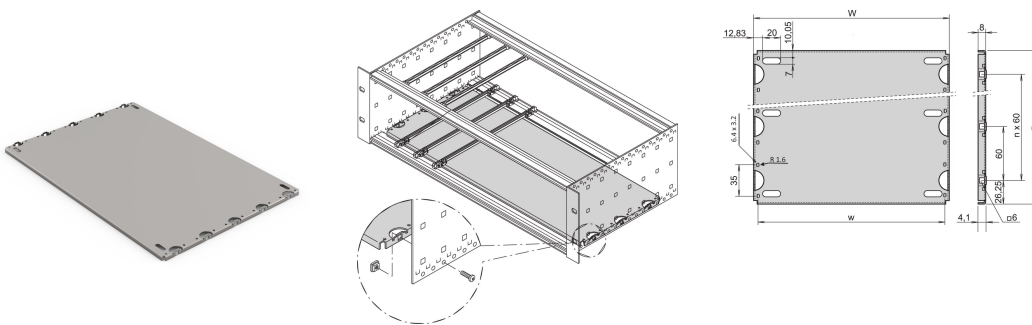

Montageplatte für 19"-Gehäuse und Baugruppenträger, 84 TE, 220 mm Leiterplattenlänge

KATALOGNUMMER

34562-752

Material	HP	W	w	D
34562745	28	146,87	137,16	112,50
34562749	28	146,87	137,16	172,50
34562753	28	146,87	137,16	232,50
34562757	28	146,87	137,16	292,50
34562746	42	217,99	208,28	112,50
34562750	42	217,99	208,28	172,50
34562754	42	217,99	208,28	232,50
34562758	42	217,99	208,28	292,50
34562747	63	324,67	314,96	112,50
34562751	63	324,67	314,96	172,50
34562755	63	324,67	314,96	232,50
34562759	63	324,67	314,96	292,50
34562748	84	431,35	421,64	112,50
34562752	84	431,35	421,64	172,50
34562756	84	431,35	421,64	232,50
34562760	84	431,35	421,64	292,50
34562870	84	431,35	421,64	352,50
34562871	84	431,35	421,64	412,50

Montageplatte für schwere Ausbauteile oder proprietäre elektronische Baugruppen. Geeignet für RatiopacPRO/-AIR, CompacPRO und EuropacPRO.

Führungsschienen Typ "verstärkt mit Unterzug" sowie 4,4 Zoll Führungsschienen können nicht verwendet werden. Deck und Bodenbleche, die in die Nut der Modulschiene Typ (Typ L) eingeschoben werden, können nicht in Verbindung mit der Montageplatte verwendet werden.

MERKMALE

Zur Befestigung schwerer Ausbauteile

Anschlussplatte, volle Breite: Die Montageplatte ist so breit wie der Baugruppenträger oder das Systemgehäuse (z.B. 84 TE) und wird an den Seitenwänden befestigt

Anschlussplatte, Teilbreite: Die teilbreite Montageplatte (z.B. 28 TE) wird an einer Seitenwand und mit einem Befestigungsstreifen montiert. Der Baugruppenträger oder das Systemgehäuse muss 28 TE breit sein.