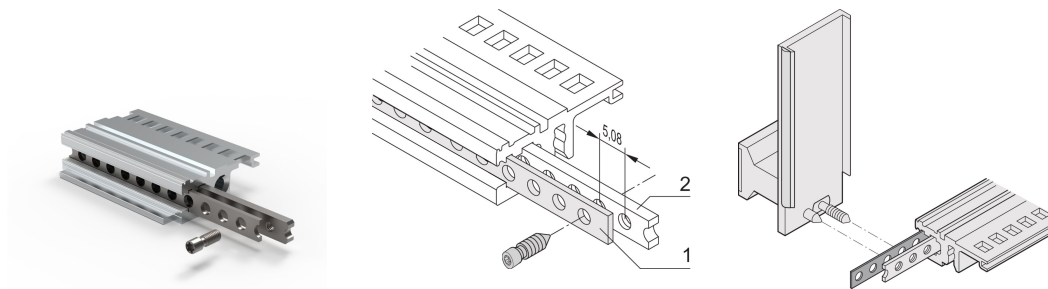

Lochstreifen, 84 TE

KATALOGNUMMER

30845-253

Lochstreifen aus 1 mm Aluminium zur Zentrierung von geschirmten Steckbaugruppen.

ZERTIFIZIERUNGEN

MERKMALE

Zum Zentrieren der geschirmten Steckbaugruppen

PRODUKTMERKMALE

Breite Gestell: 84HP

Anzahl Verpackungen: 1

Länge: 431.6mm

Material: Aluminium

Produktfamilie: EuropacPRO; RatiopacPRO; RatiopacPRO AIR; CompacPRO; PropacPRO; Inpac

Produkttyp: Lochstreifen

Passt zu: Baugruppenträger; Gehäuse

ZUSÄTZLICHE PRODUKTDDETAILS

Nur mit Doppel-T-Gewindeinsatz verwendbar.

Bitte beachten Sie, dass Lieferungen nur in den jeweils angegebenen LLG (Lieferlosgrößen), LLG z. B. 5 Stück, 10 Stück, 50 Stück usw.) möglich sind. Davon abweichende Bestellmengen (z. B. 2 Stück) werden auf die nächst mögliche lieferbare Menge = Lieferlosgröße (LLG) abgeändert.