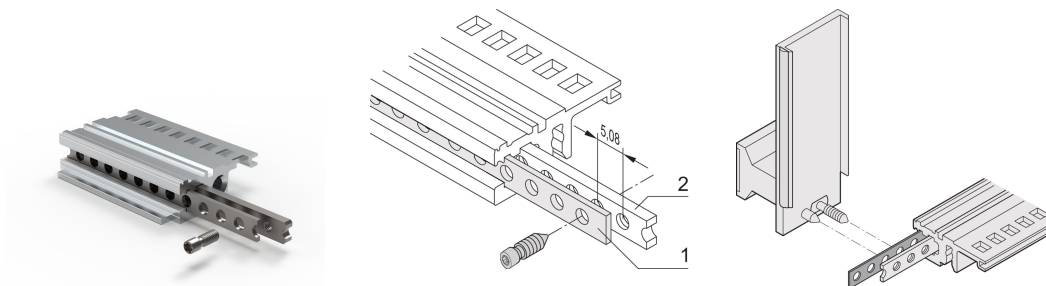

Lochstreifen, 42 TE

KATALOGNUMMER

30845-211

Lochstreifen aus 1 mm Aluminium zur Zentrierung von geschirmten Steckbaugruppen.

ZERTIFIZIERUNGEN

MERKMALE

Zum Zentrieren der geschirmten Steckbaugruppen

PRODUKTMERKMALE

Breite Gestell: 42HP

Anzahl Verpackungen: 1

Länge: 218.24mm

Material: Aluminium

Produktfamilie: EuropacPRO; RatiopacPRO; RatiopacPRO AIR; CompacPRO; PropacPRO; Inpac

Produkttyp: Lochstreifen

Passt zu: Baugruppenträger; Gehäuse

ZUSÄTZLICHE PRODUKTDDETAILS

Nur mit Doppel-T-Gewindeinsatz verwendbar.

Bitte beachten Sie, dass Lieferungen nur in den jeweils angegebenen LLG (Lieferlosgrößen), LLG z. B. 5 Stück, 10 Stück, 50 Stück usw.) möglich sind. Davon abweichende Bestellmengen (z. B. 2 Stück) werden auf die nächst mögliche lieferbare Menge = Lieferlosgröße (LLG) abgeändert.