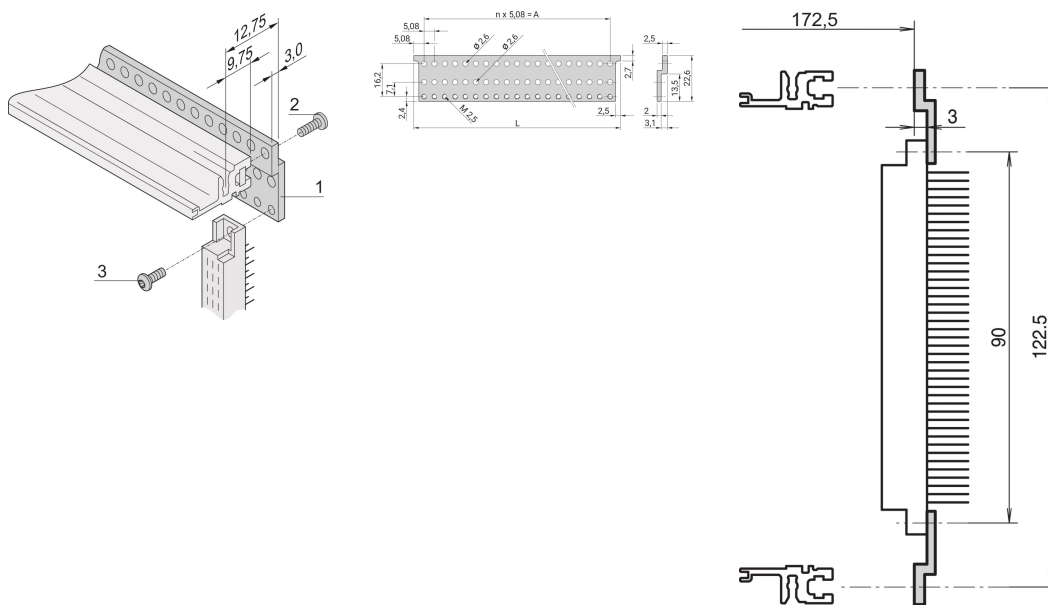

Z-Schiene für Steckverbinder, EN 60603-2, 28 TE

KATALOGNUMMER

30822-033

Z-Schiene für Steckverbinder nach EN 60603-2 (DIN 41612).

ZERTIFIZIERUNGEN

MERKMALE

Z-Schiene werden zur Steckverbindermontage am Baugruppenträger angeschraubt (rückseitige Modulschiene Typ-ST, Gewindestreifen eingeschoben)

Für Steckverbinder nach EN 60603-2 (DIN 41612)

Aluminiumprofil, eloxiert

PRODUKTMERKMALE

Breite Gestell: 28HP

Anzahl Verpackungen: 1

Oberfläche: Eloxiert

Länge: 142.24mm

Material: Aluminium

Produktfamilie: EuropacPRO; RatiopacPRO; RatiopacPRO AIR; CompacPRO; PropacPRO

Produkttyp: Z-Schiene

Passt zu: Baugruppenträger; Gehäuse

Gross Weight: 0.017kg

ZUSÄTZLICHE PRODUKTDDETAILS

Zur Befestigung der Z-Schiene an der Modulschiene werden ein Gewindeeinsatz und eine Torx-Linsenkopfschraube benötigt; bitte bestellen Sie diese separat.