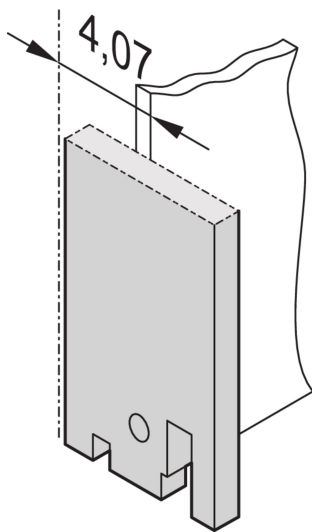

19-Zoll-Frontplatte, einfach, 3 HE, 28 TE, 2,5 mm, Al, RAL 7035

KATALOGNUMMER

30118-331

Frontplatte ohne oder mit SUB-D-, ST-Typ 3- oder FDDI-Ausschnitt.

ZERTIFIZIERUNGEN

MERKMALE

19"-Frontplatte ohne Ausbruch

PRODUKTMERKMALE

Höhe Gestell: 3U

Breite Gestell: 28HP

Zubehörtyp: Frontplatte

Anzahl Verpackungen: 1

Frontbeschichtung: Lackiert

Oberfläche Rückseite: Leitend

Farbcode: RAL 7035

Tiefe: 2.5mm

Oberfläche: Pulverbeschichtet

Höhe: 128.4mm

Material: Aluminium

Produkttyp: Frontplatte

Breite: 141.9mm

Net Weight: 0.126kg

WARNUNG