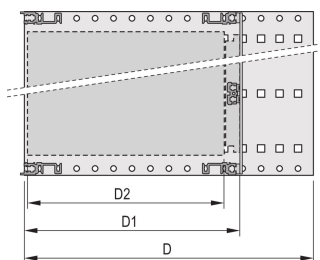

EuropacPRO19-Zoll Baugruppenträgersatz für Backplanemontage, Typ schwer, 3 HE, 235 mm

KATALOGNUMMER

24563-162

Modulschiene hinten zur Backplanemontage mit Isolierstreifen

ZERTIFIZIERUNGEN

MERKMALE

Modulschiene vom Typ „Heavy“

Schock- und vibrationsfest bis zu 5 g

IP 20 gemäß IEC 60529

Schock- und vibrationsgeprüft nach den Normen der Deutschen Bahn BN 411002., BN 411003

Innen- und Außenabmessungen entsprechen: IEC 60297-3-100, -101, IEEE 1101.1