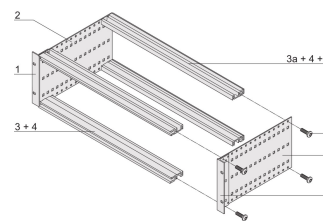

EuropacPRO19-Zoll Baugruppenträgersatz für Backplanemontage, Typ schwer, 3 HE, 235 mm

KATALOGNUMMER

24563-162

Modulschiene hinten zur Backplanemontage mit Isolierstreifen

ZERTIFIZIERUNGEN

MERKMALE

Modulschiene vom Typ „Heavy“

Schock- und vibrationsfest bis zu 5 g

IP 20 gemäß IEC 60529

Schock- und vibrationsgeprüft nach den Normen der Deutschen Bahn BN 411002., BN 411003

Innen- und Außenabmessungen entsprechen: IEC 60297-3-100, -101, IEEE 1101.1