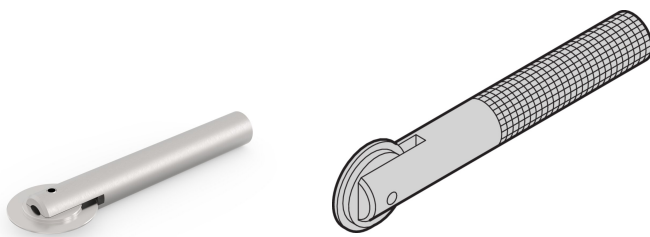

# Montagewerkzeug für EMV-Dichtungen aus Edelstahl für die Modulschiene

## KATALOGNUMMER

**24560-271**

Montagewerkzeug zur Befestigung der Edelstahl-EMV-Dichtungen an die (montierten) Modulschienen.

## MERKMALE

für den Einbau von EMV-Edelstahldichtung bei Modulschienen

## PRODUKTMERKMALE

Produkttyp: Dichtungswerkzeug

Produktfamilie: EuropacPRO; RatiopacPRO; RatiopacPRO AIR; CompacPRO; PropacPRO

Passt zu: Baugruppenträger; Gehäuse

Material: Aluminium; Kunststoff

Net Weight: 0.12kg