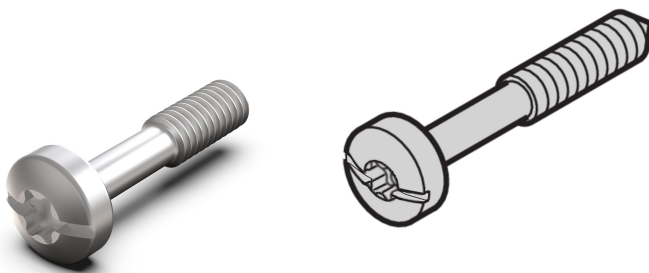

Halsschraube, Torx8 / Schlitz, M2,5 x 12,3 mm, Stahl vernickelt, 100 Stck

KATALOGNUMMER

21101-976

Die Halsschrauben ermöglichen die Frontplattenbefestigung an einem Baugruppenträger, Gehäuse oder System.

MERKMALE

Die Halsschrauben ermöglichen die Frontplattenbefestigung an einem Baugruppenträger,, Gehäuse oder System

Halsschraube Torx 8 / Schlitz

PRODUKTMERKMALE

Produkttyp: Schraube

Typ: Schraube

Passt zu: Frontplatten

Anzahl Verpackungen: 100

Gewindegröße: M2.5

Länge: 12.3mm

Material: Stahl

Oberfläche: Vernickelt

Net Weight: 0.05kg

Drehmoment: 0.3N·m

ZUSÄTZLICHE PRODUKTDDETAILS