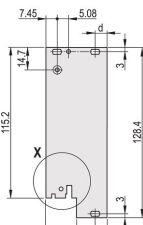

3 HE

6 HE

4 TE

5 TE

Steckbaugruppe, mit IEL-Einhebe-/Aushebegriff schwarz Griff, 6 HE, Frontbaugruppe. Die U-förmige Frontplatte ermöglicht die Abschirmung mit einer Textildichtung.

ZERTIFIZIERUNGEN