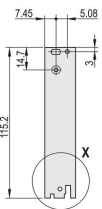

Steckbaugruppen-Bausatz, geschirmt, mit IEL-Griff, schwarz, 6 HE, 8 TE

KATALOGNUMMER

20848-596

3 HE

6 HE

4 TE

5 TE

Steckbaugruppe, mit IEL-Einhebe-/Aushebegriff schwarz Griff, 6 HE, Frontbaugruppe. Die U-förmige Frontplatte ermöglicht die Abschirmung mit einer Textildichtung.

PRODUKTMERKMALE

Breite Gestell: 8HP

Anzahl Verpackungen: 1

Grifftyp: IEL

Befestigung: Anschraubbare Front; Anschraubbare Rückseite IO

Typ Dichtung: Textil EMV

Frontbeschichtung: Eloxiert

Oberfläche Rückseite: Geätzt

Behandelte Kanten: Nein

Entspricht: IEC 60297-3-102; IEEE 1101.10; IEC 60297-3-103; IEEE 1101.1/11

EMV-Schirmung: Ja

Oberfläche: Eloxiert; Passiviert

Höhe (H): 261.8mm

Material: Aluminium

Produkttyp: Frontplatte

Höhe Gestell: 6U

Typ: Frontplatte mit Griff (Steckbaugruppe)

Breite (W): 40.3mm

Net Weight: 0.153kg

DIAGRAMME

WARNUNG

nVent-Produkte müssen in Übereinstimmung mit den Produktinformationsblättern und dem Schulungsmaterial von nVent installiert und verwendet werden. Informationsblätter sind verfügbar unter www.nVent.com sowie bei Ihrem nVent-Kundendienstvertreter. Unsachgemäße Installation, Missbrauch, Fehlanwendung oder andere Handlungen im Widerspruch zu den Anweisungen und Warnungen von nVent können zu Fehlfunktionen, Anlagenschäden, schwerer Körperverletzung sowie zum Tod führen und/oder haben die Annullierung der Garantie zur Folge.