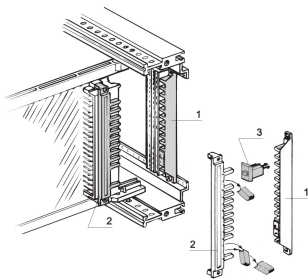

Codierleisten für alle Bauformen, EN 60603, DIN 41612

KATALOGNUMMER

20800-042

Die Codierung des Steckverbinders dient der Sicherheit gegen falsches Einsetzen.

ZERTIFIZIERUNGEN

MERKMALE

Einsatz bei Steckbaugruppen zur Sicherheit gegen Verwechslung

Für Steckverbinder nach EN 60603 (DIN 41612)

Benötigter Platz ist die Breite der Frontplatte: 4 TE: Bauform B, C, D, E, F, H

Benötigter Platz bei Steckverbindern mit Codierleisten: 5 TE: Bauform E, G (zusätzliche Distanzlücke erforderlich)