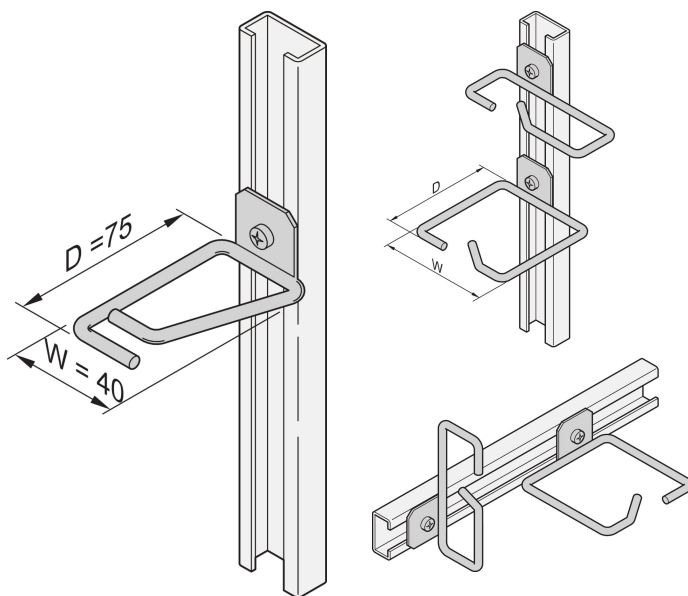

Kabelschelle für C-Schiene, Stahl, 40 x 75 mm

KATALOGNUMMER

20118-554

Kabelschellen können an Gleitschienen, Kabelplatten usw. befestigt werden.

ZERTIFIZIERUNGEN

MERKMALE

Kabelösen für C-Profil

PRODUKTMERKMALE

Material: Stahl

Anzahl Verpackungen: 4

Oberfläche: Verzinkt

Produktfamilie: Laborgestell

Produkttyp: Kabelöse

ZUSÄTZLICHE PRODUKTDDETAILS

Befestigungsmaterial bitte separat bestellen.

WARNUNG