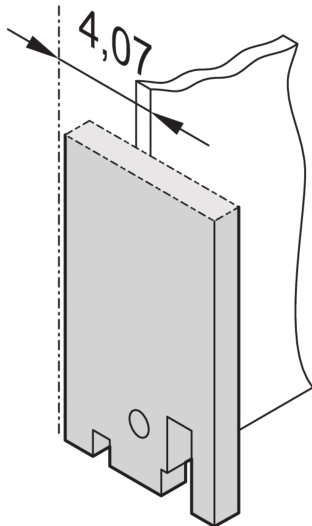

19" Frontplatte, einfarbig

Frontplatte ohne oder mit SUB-D-, ST-Typ 3- oder FDDI-Ausschnitt.

ZERTIFIZIERUNGEN

MERKMALE

19"-Frontplatte ohne Ausbruch

SPEZIFIKATIONEN

- Tiefe:** 2.5mm
- Material:** Aluminium
- Zubehörtyp:** Frontplatte
- Produkttyp:** Frontplatte

Table 1/2

| Katalognummer | Höhe Gestell | Breite Gestell | Anzahl Verpackungen | Frontbeschichtung | Oberfläche Rückseite | Farbcode |
|---------------|--------------|----------------|---------------------|-------------------|----------------------|----------|
| 30118-328 | 3U | 4HP | 1 | Lackiert | Leitend | RAL 7035 |

Table 2/2

| Katalognummer | Oberfläche | Höhe | Breite |
|---------------|-------------------|---------|---------|
| 30118-328 | Pulverbeschichtet | 128.4mm | 19.98mm |
| 30118-331 | Pulverbeschichtet | 128.4mm | 141.9mm |
| 30118-330 | Pulverbeschichtet | 128.4mm | 70.78mm |
| 30118-329 | Pulverbeschichtet | 128.4mm | 35.22mm |