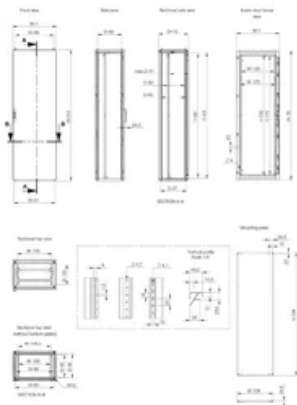

ZUSÄTZLICHE PRODUKTDDETAILS

SPM mild steel side panels must be ordered separately to close the cabinets (individual or assembled), in order to maintain the protection rating.

DIAGRAMME

WARNUNG

---

nVent-Produkte müssen in Übereinstimmung mit den Produktinformationsblättern und dem Schulungsmaterial von nVent installiert und verwendet werden. Informationsblätter sind verfügbar unter www.nVent.com sowie bei Ihrem nVent-Kundendienstvertreter. Unsachgemäße Installation, Missbrauch, Fehlanwendung oder andere Handlungen im Widerspruch zu den Anweisungen und Warnungen von nVent können zu Fehlfunktionen, Anlagenschäden, schwerer Körperverletzung sowie zum Tod führen und/oder haben die Annullierung der Garantie zur Folge.

Unser starkes markenportfolio:

CADDY ERICO HOFFMAN ILSCO SCHROFF TRACHTE