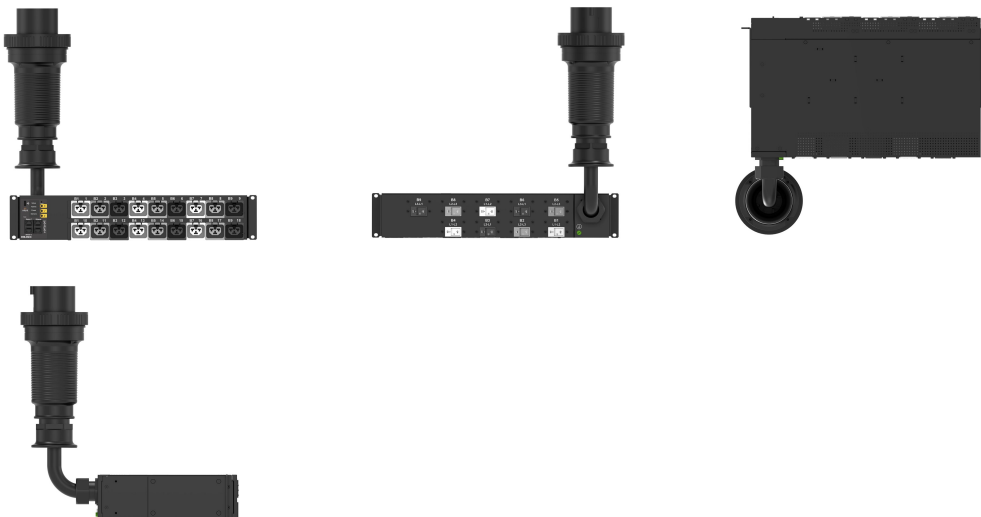

MI PDU, 2U, 100A(80A), 208V, 3P Delta, 9 CB, (18)4-in-1

Data Solutions

KATALOGNUMMER

EN1964

The Advantage Series Input Metered PDU family offers energy metering with advanced power and environmental monitoring options. Comprehensive monitoring at both the input phase and circuit breaker levels offers advanced alerts of potential overloads. Billing-grade metering provides accurate power consumption data for energy use optimization. The hot-swappable network management controller features Gigabit and redundant ethernet communication with advanced support for external environmental sensors and rack security access solutions.

PRODUKTMERKMALE

Produktfamilie: Enlogic

Produkttyp: Buchsenleiste

Typ Buchse: (18) C13/C15/C19/C21

Farbe: Schwarz

Steckdosen mit Schalter: Nein

Schutzschalter: 20 A

Länge: 87mm