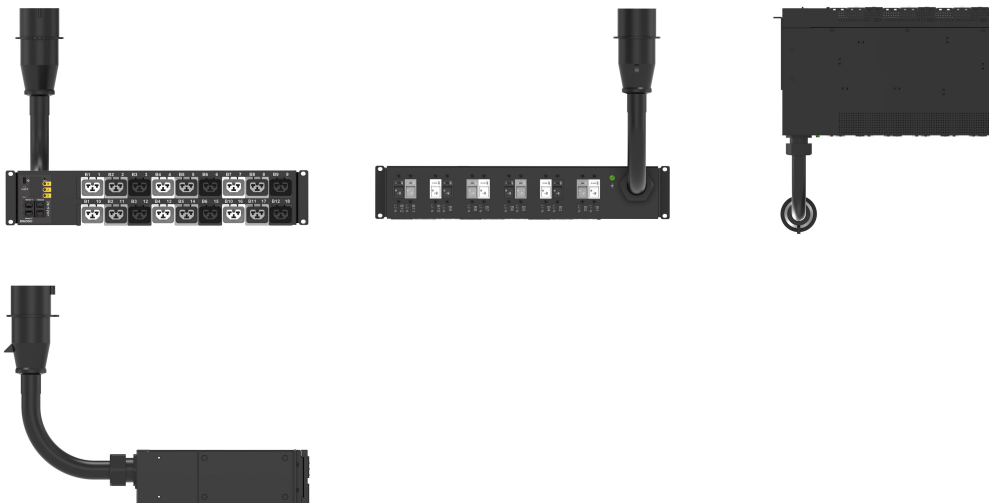

MI PDU, 2U, 60A(48A)NA/63A Int, 380-415V, 3P Wye, 12 CB, (18)4-in-1

Data Solutions

KATALOGNUMMER

EN1960

The Advantage Series Input Metered PDU family offers energy metering with advanced power and environmental monitoring options. Comprehensive monitoring at both the input phase and circuit breaker levels offers advanced alerts of potential overloads. Billing-grade metering provides accurate power consumption data for energy use optimization. The hot-swappable network management controller features Gigabit and redundant ethernet communication with advanced support for external environmental sensors and rack security access solutions.

PRODUKTMERKMALE

Produktfamilie: Enlogic

Produkttyp: Buchsenleiste

Typ Buchse: (18) C13/C15/C19/C21

Farbe: Schwarz

Steckdosen mit Schalter: Nein

Schutzschalter: 20 A

Länge: 87mm