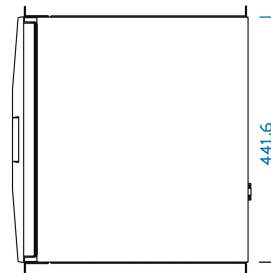

### KATALOGNUMMER

**60118-569**

19-Zoll-Schrankeinschub mit Tastatur und Vollauszug.